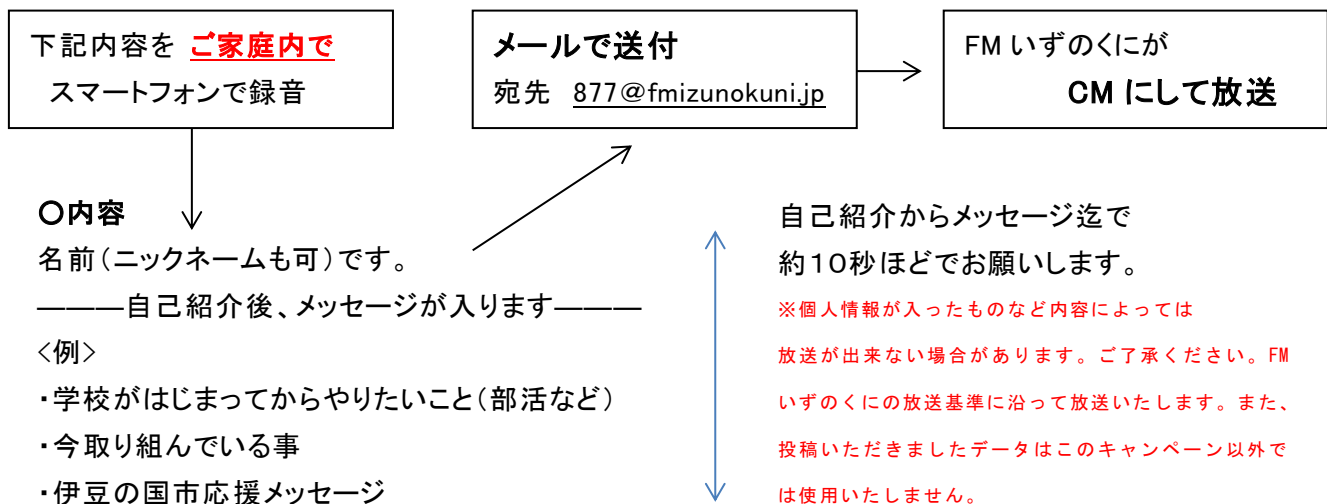

放送方法・放送時間

- 20秒スポット CM 中、ご参加いただくのは10秒ほど
- 令和 2 年 5 月 1 日から随時放送予定（日時の指定はできません。ご了承ください。）
- ※生放送 FM87.7MHz もしくは インターネット同時放送（FMいずのくに HP にリンク有）

番組構成・内容

FMいずのくに公式アプリ

○録音から放送までの流れ

この企画は FMいずのくにが制作し、責任を持って放送いたします。